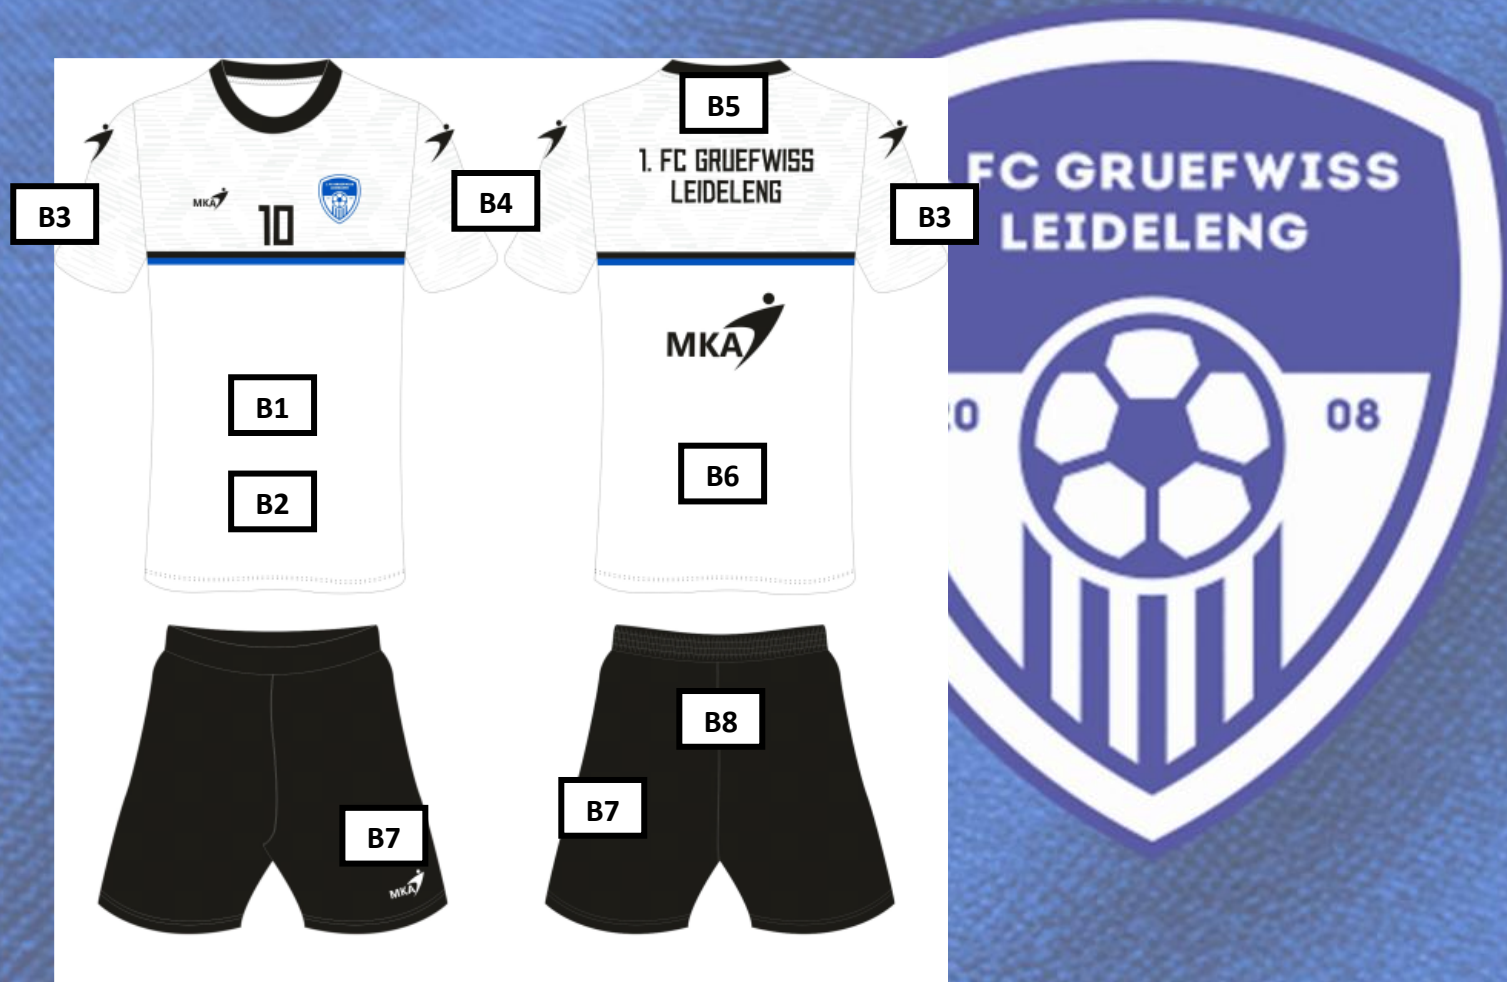

Maillot d'entrainement

- B1 = 200€
- B2 = 200€
- B3 = 200€
- B4 = 200€
- B5 = 200€
- B6 = 200€
- B7 = 200€